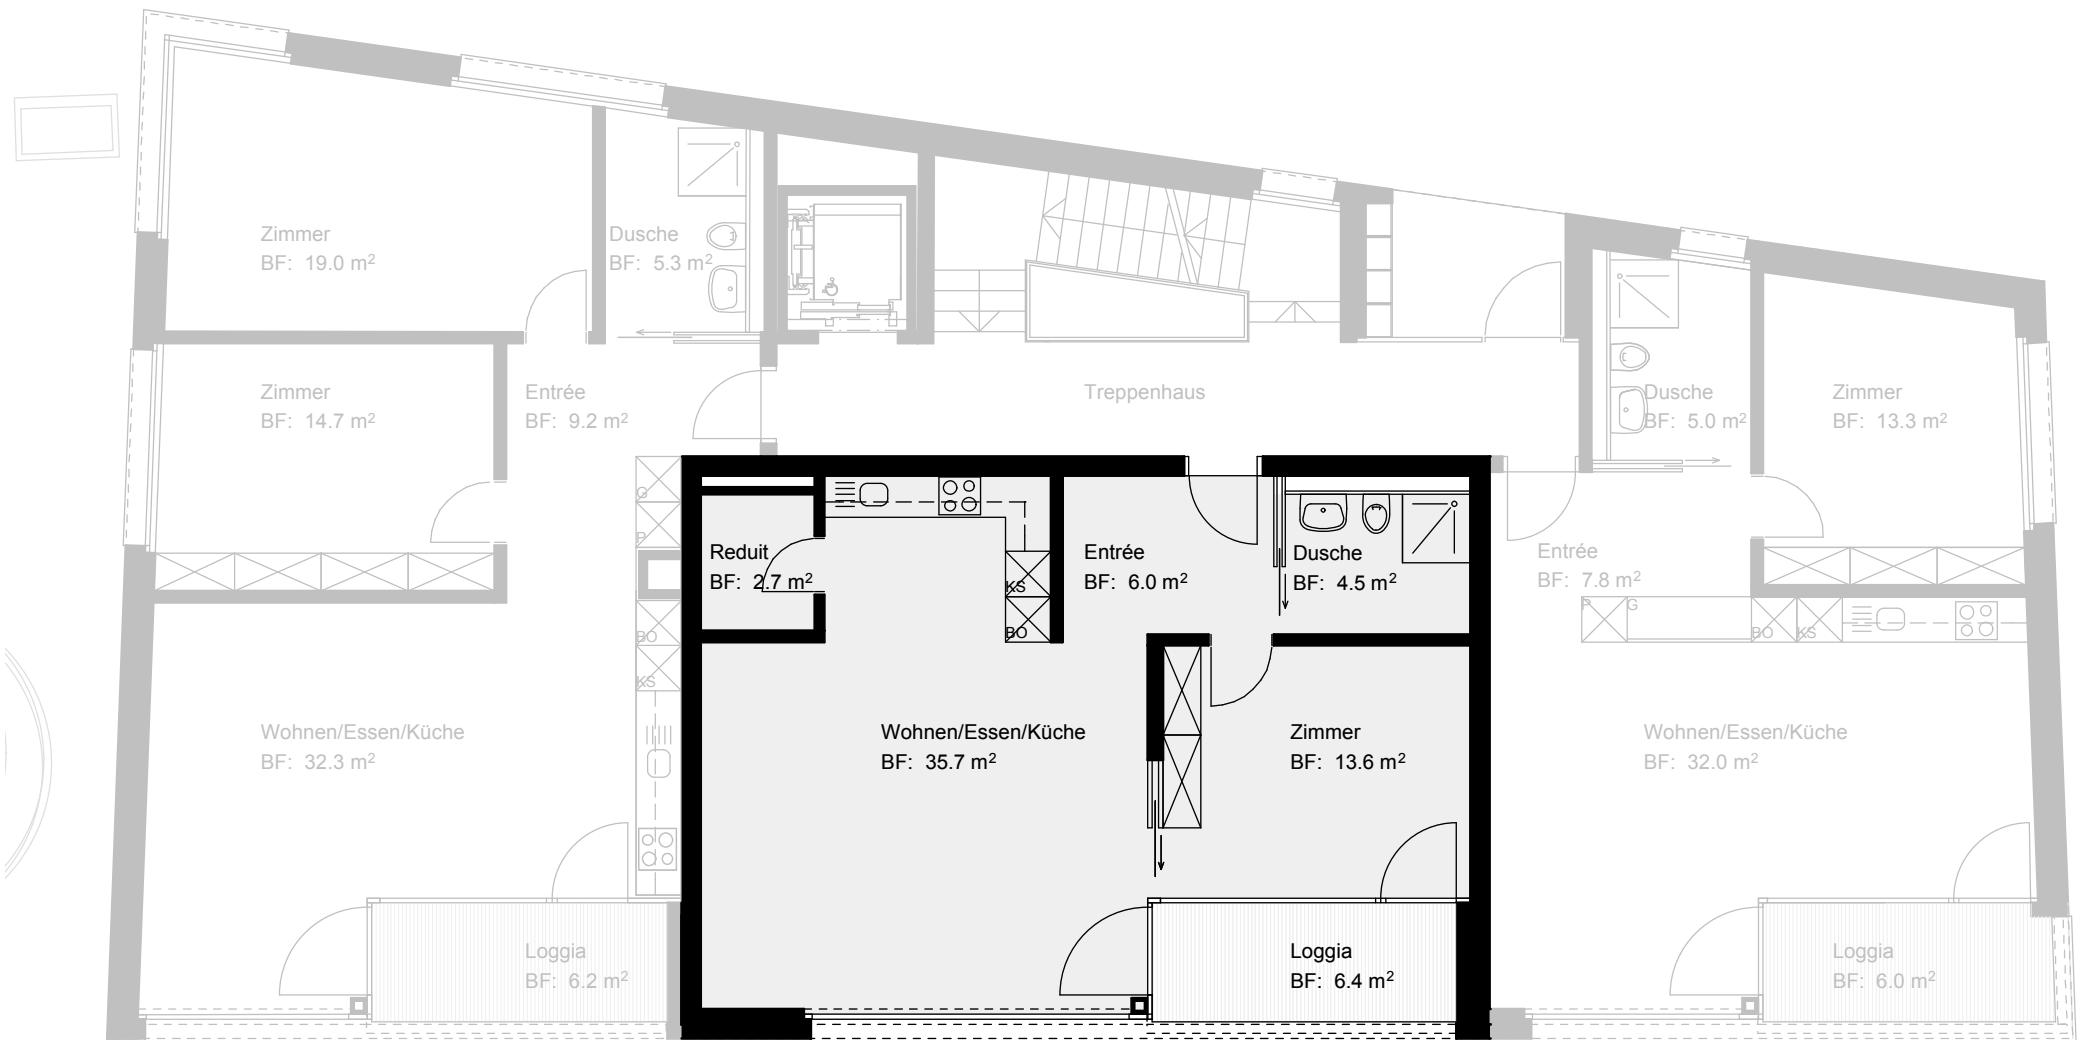

**Wohnung 5 - 0.1**

Erdgeschoss  
 3 ½ Zimmerwohnung

NWF 80.5 m²  
 Kellerabteil ≥ 8 m²

Schnitt

Masstab 1:100

**BAWA Wohnen Zentrum, Innere Grundstrasse/Betpurstrasse, 8910 Affoltern am Albis**

Grundeigentümer und Bauherrschaft

Kellerabteil ≥ 5 m<sup>2</sup>

5 - 3.1		5 - 3.2	
5 - 2.1	5 - 2.2	5 - 2.3	
5 - 1.1	5 - 1.2	5 - 1.3	
5 - 0.1	5 - 0.2	5 - 0.3	

Schnitt

Masstab 1:100

**BAWA Wohnen Zentrum, Innere Grundstrasse/Betpurstrasse, 8910 Affoltern am Albis**