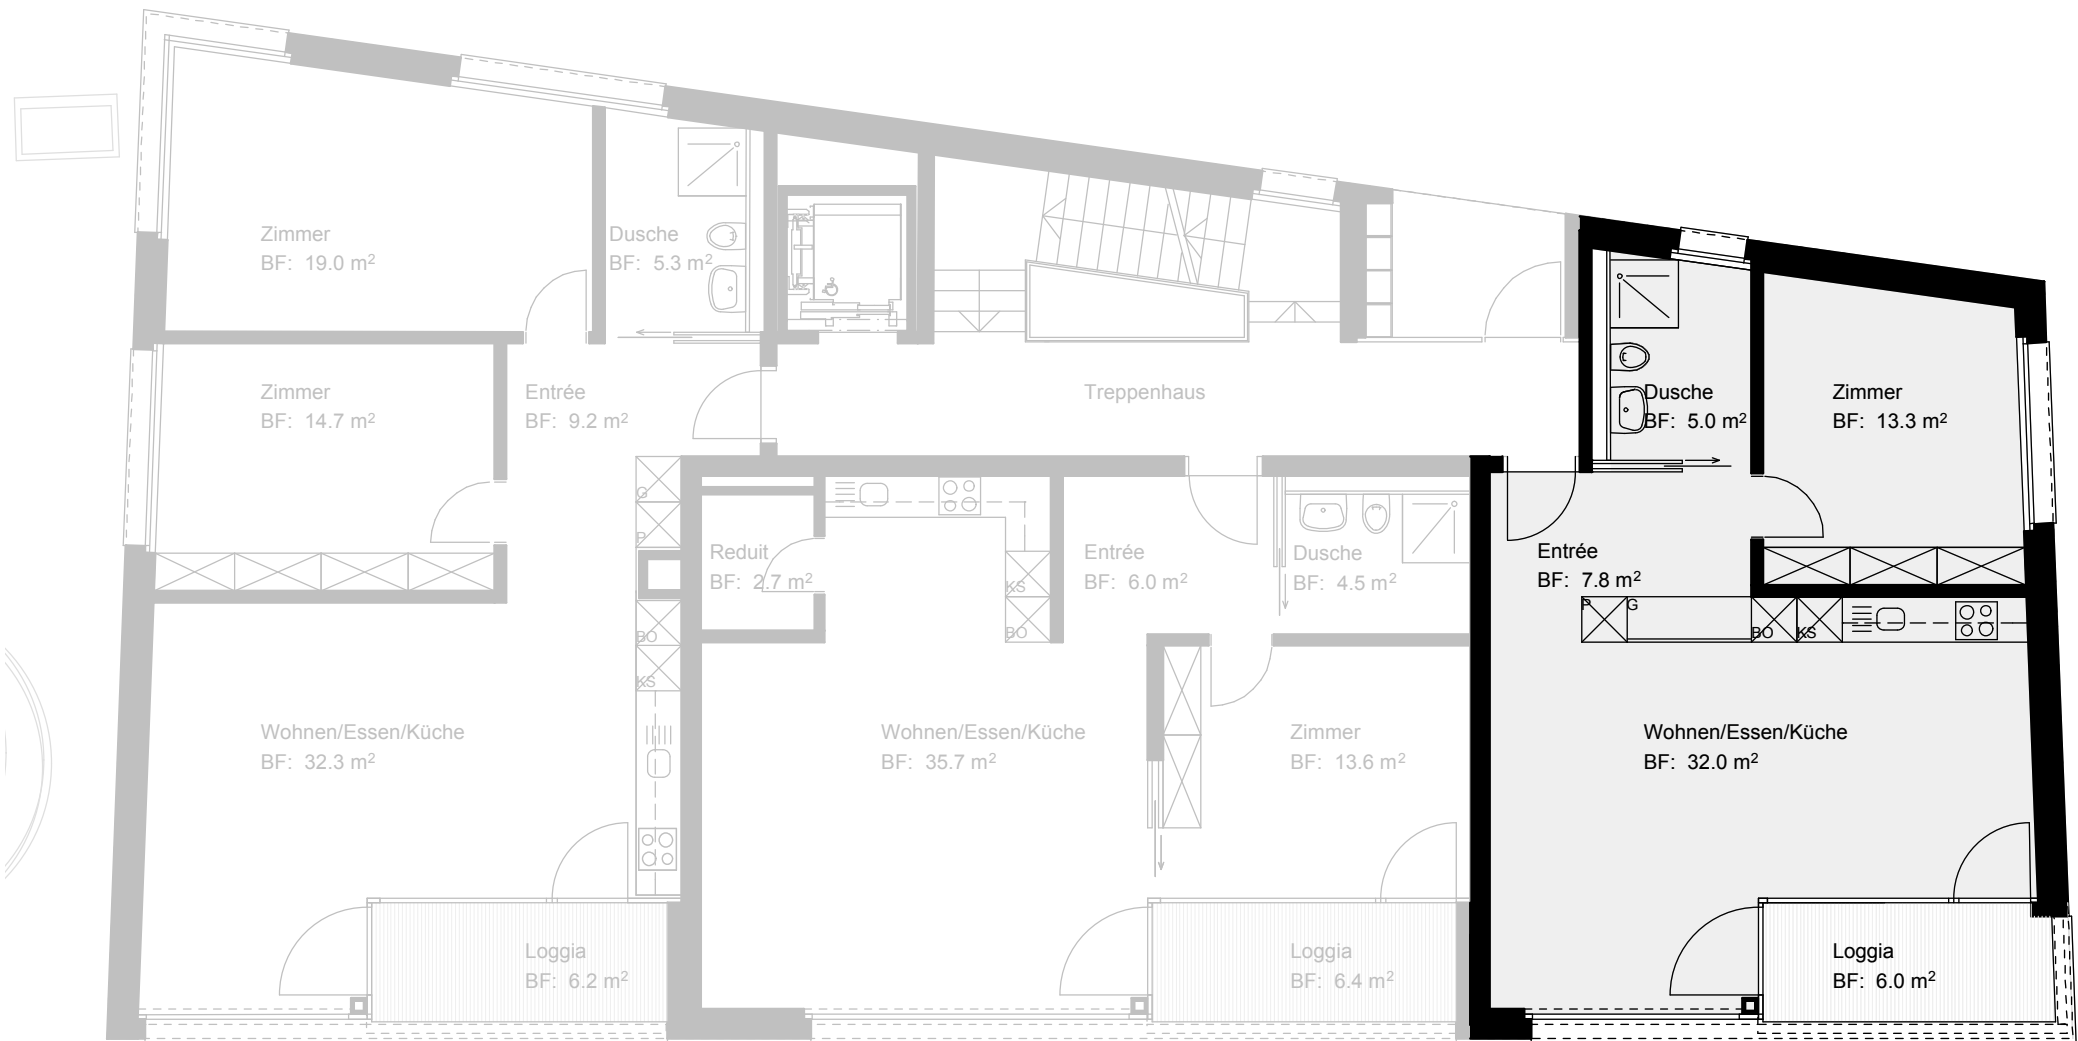

Kellerabteil ≥ 5 m<sup>2</sup>

5 - 3.1		5 - 3.2	
5 - 2.1	5 - 2.2	5 - 2.3	
5 - 1.1	5 - 1.2	5 - 1.3	
5 - 0.1	5 - 0.2	5 - 0.3	

Schnitt

Masstab 1:100

**BAWA Wohnen Zentrum, Innere Grundstrasse/Betpurstrasse, 8910 Affoltern am Albis**